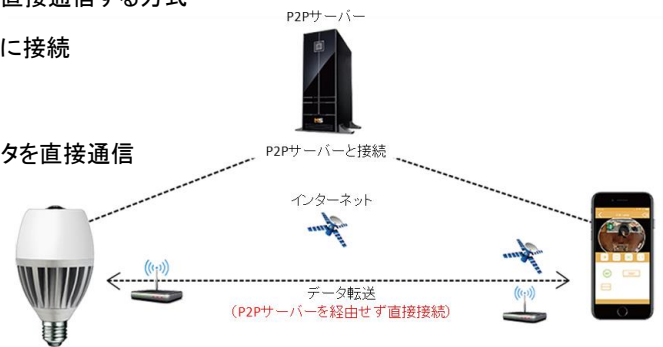

LED電球型防犯カメラ タイプ1（電球能力重視型）

LED電球型防犯カメラ IPCM-LD(電球色)/IPCM-DW(昼白色)

- ・照明機能と防犯カメラ機能を搭載
- ・既存器具に取り付けるだけの簡単設置
- ・マイク内蔵で音声収録可能
※電球側にスピーカー機能はありません
- ・iOS/Android用専用アプリで遠隔操作可能
※遠隔操作には電球設置場所にWi-fi環境が必要です
- ・省電力(カメラ:5W/電球:7W)

専用アプリで調光可能

24時間録画/動体検知録画

360° パノラマ撮影
1.0mm魚眼レンズ(200万画素)

64GB microSDXC内蔵
(約5～10日間の録画可能)

専用アプリで録画画像の確認

インターネット接続について

P2P(Peer-to-Peer)通信方式

ネットワークに接続されたデバイス同士が対等の立場・機能で 直接通信する方式

ランプとスマートフォン/タブレットはP2Pサーバーを通じてお互いに接続

↓ 接続後

ランプはP2Pサーバーを介さずにスマートフォン/タブレットとデータを直接通信

→セキュリティ性が高い

専用アプリの機能 ※専用アプリはiOS8.0以降 Android4.4以降のバージョンで使用してください

機器名称・パスワード変更	初期設定の後、機器の名称やパスワードを任意に変更可能
機器ON/OFF・設定リセット	機器のON/OFF切替、設定のリセット、SDカード初期化
録画設定、画像確認	録画のON/OFF、常時録画/イベント録画の切替(データは内蔵SDカードに保存)、記録データの確認
ランプの調光	ランプの明るさを0～100%の間で調整可能
カメラ視点調整	魚眼モード/パノラマモード/分割モードの切替
カメラ画面回転	垂直方向に画面の回転が可能
ダイレクト撮影・録画	リアルタイム画像の撮影・録画(スマートフォン/タブレットに直接データを保存)
プッシュ通知	動体検知によりスマートフォン/タブレットにプッシュ通知(iOSはアプリを起動していないときのみ可能)
ナイトモード	ナイトモードのON/OFF、明るさの設定(周囲が暗くなったら自動で点灯)
日時同期	防犯カメラの日は接続したスマートフォン/タブレットの日時に自動同期

ハードウェア

記録装置	Micro SDXC 64GB	
ネットワーク	インターフェース	802.11b/g/n 300MbpsのWifiに対応
	範囲	最大10メートル
	ワイヤレスセキュリティ	WPA、WPA2、WPA + WPA2(パスワードで保護されたアクセス)
映像	圧縮フォーマット	H.264
	イメージセンサー	HD 1/3"3MプログレッシブスキャンCMOSセンサー、2メガピクセル
	ボードレンズ	5M Fisheye
	固定焦点	固定焦点距離1.0mm/F2.2
	解像度	1280×1024
	最大フレーム数	30fps 1280×1024
	最大視野	360° パノラマ:180° (対角線)/180° (垂直)/180° (水平)
センサー/制御	動体検知	3ゾーン検出、感度調整可能
	光センサー	内蔵周囲光センサー
	照明制御	アプリによる制御
オーディオ	オーディオ機能内蔵マイク	