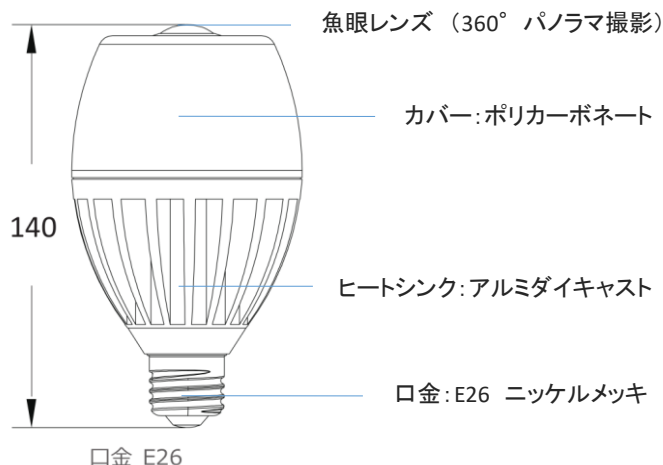

仕様	
口金	E26
入力電圧	100~240V
周波数	50/60Hz
色温度	2700K(電球色)/5000K(昼白色)
演色性(RA)	80
ビーム角度(°)	220
光度(cd)	155
消費電力(±10%)	14W
全光束(lm)	1000(電球色)/1100(昼白色)
ランプ効率(lm/W)	73(電球色)/79(昼白色)
調光	アプリ調光(0~100%)
力率(PF)	0.9
重量	約495g
製品保証	1年(通常使用による自然損傷)

ハードウェア

記録装置	Micro SDXC 64GB	
ネットワーク	インターフェース	802.11b/g/n 300MbpsのWifiに対応
	範囲	最大10メートル
	ワイヤレスセキュリティ	WPA、WPA2、WPA + WPA2(パスワードで保護されたアクセス)
映像	圧縮フォーマット	H.264
	イメージセンサー	HD 1/3"3MプログレッシブスキャンCMOSセンサー、2メガピクセル
	ボードレンズ	5M Fisheye
	固定焦点	固定焦点距離1.0mm/F2.2
	解像度	1280×1024
	最大フレーム数	30fps 1280×1024
	最大視野	360° パノラマ:180° (対角線)/180° (垂直)/180° (水平)
センサー/制御	動体検知	3ゾーン検出、感度調整可能
	光センサー	内蔵周囲光センサー
	照明制御	アプリによる制御
オーディオ	オーディオ機能内蔵マイク	